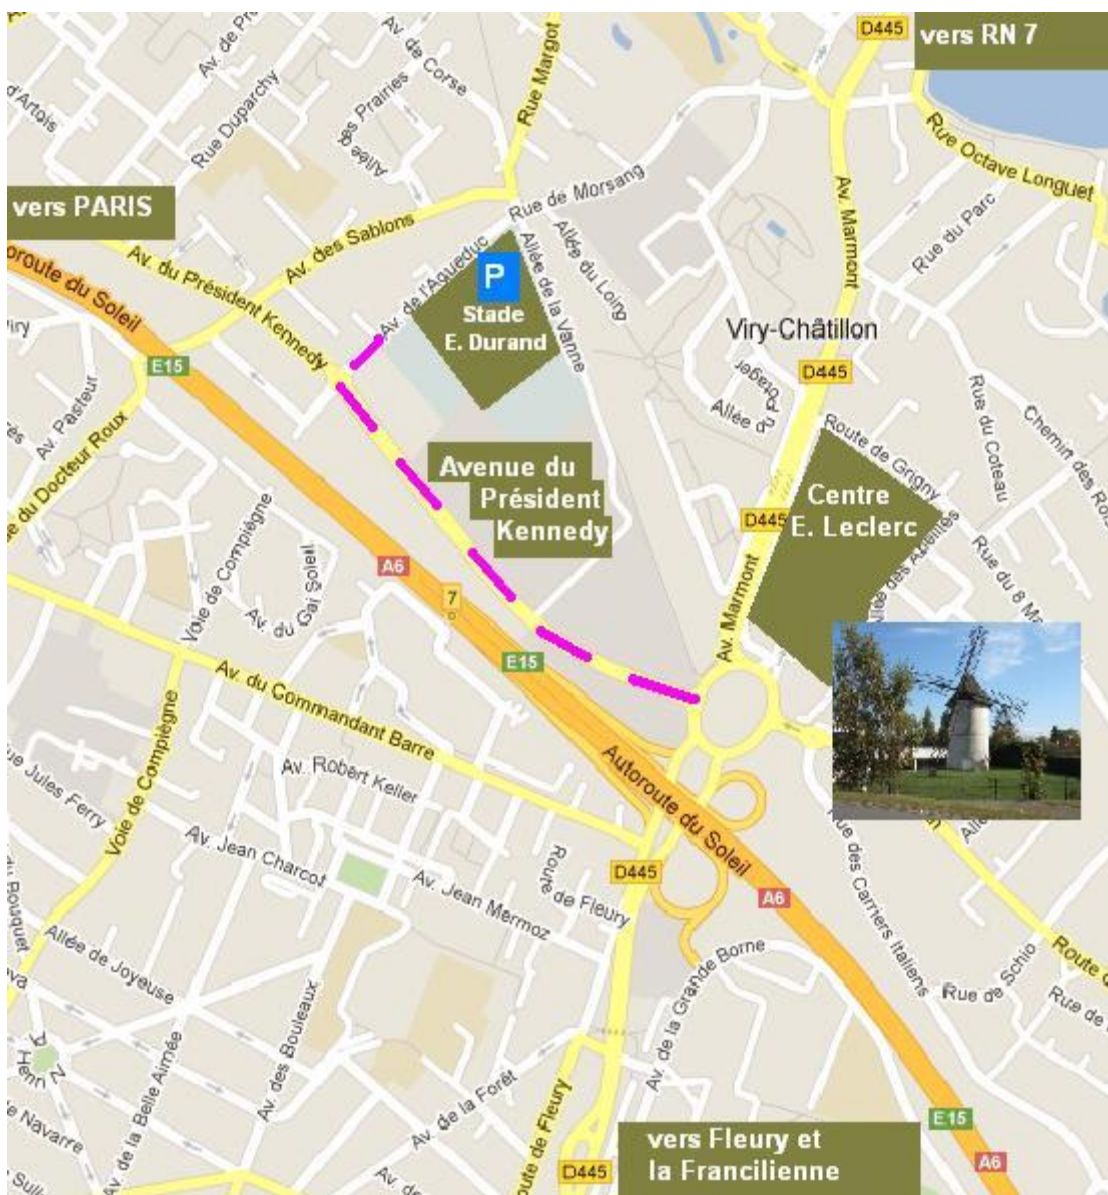

Accès au stade Éric Durand

En arrivant par la RN 7 prendre la D 445 en direction Fleury Mérogis - Francilienne - A6.

Arrivé sur le rond point Amédée Gordini, prendre la première sortie à droite, avenue du Président Kennedy, puis à droite l'avenue de l'Aqueduc.

En arrivant par l'autoroute A6, prendre la sortie Viry Chatillon - Centre et la D 445.

Arrivé sur le rond point Amédée Gordini, prendre la quatrième sortie à droite, avenue du Président Kennedy, puis à droite l'avenue de l'Aqueduc.

En arrivant par la Francilienne ou en provenance de Fleury Mérogis par la D 445.

Arrivé sur le rond point Amédée Gordini, prendre la quatrième sortie à droite, avenue du Président Kennedy, puis à droite l'avenue de l'Aqueduc.