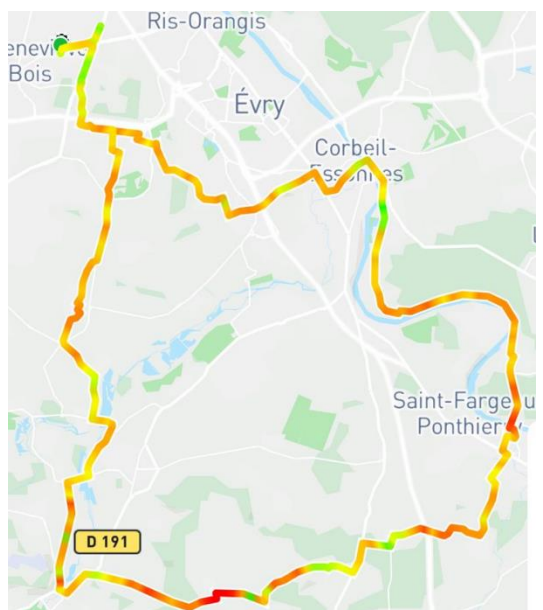

Ça roule au CRVC

Dimanche 3 novembre
Maxime en solitaire

68,64 km **2:45:45**
Distance Temps total

Randonnée Massy - Breuillet – Massy.

Joël

Grand huit ce matin, sur le Massy-Breuillet-Massy, température idéale.
Groupe emmené par le cyclo local Lionel et son ami.
Le Club s'est montré aux 262 inscrits.

Distance(km) **108,57** Gain d'alt.(m)
Vitesse moy.(km/h) **24,05** **1012**
Temps exer. **04:30:54** Durée itin. **05:20:35**

Mardi 5 novembre
Jacques

Sortie du jour en compagnie de Joël,
temps frais, agréable pour rouler.

70.67 km	2:56:53
Distance	Durée
24.0 km/h	343 m
Vitesse moyenne	Ascension totale

Dimanche 10 novembre
Laurent

Quatre guerriers du dimanche matin,
belle sortie, bon rythme.
Temps hyper agréable.

Dimanche 17 novembre
Joël et Alain

24 km/h

Sortie du week end à 6