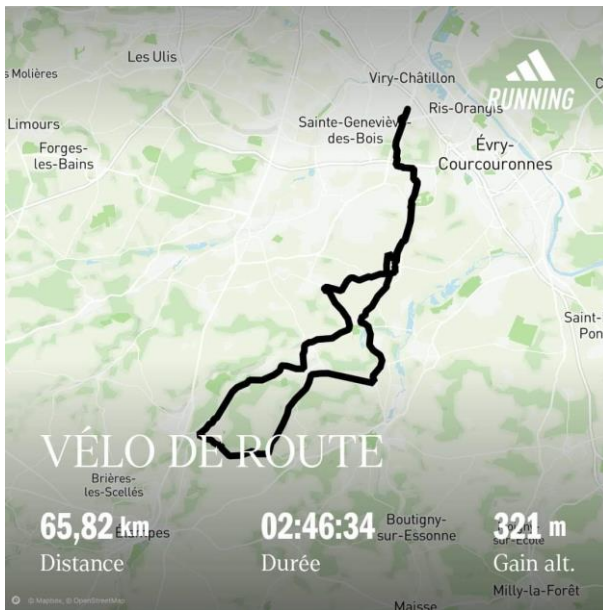

Ça roule au CRVC

Dimanche 3 novembre
Maxime en solitaire

68,64 km **2:45:45**
Distance Temps total

Randonnée Massy - Breuillet – Massy.

Joël

Grand huit ce matin, sur le Massy-Breuillet-Massy, température idéale.
Groupe emmené par le cyclo local Lionel et son ami.
Le Club s'est montré aux 262 inscrits.

70.67 km	2:56:53
Distance	Durée
24.0 km/h	343 m
Vitesse moyenne	Ascension totale

Dimanche 10 novembre
Laurent

Quatre guerriers du dimanche matin,
belle sortie, bon rythme.
Temps hyper agréable.

Dimanche 17 novembre
Joël et Alain

Sortie à 4 ce jour.
Les voilà les 4, avec Alain C. et son
vélo tout neuf. Petite sortie ce matin,
par un temps frisquet mais idéal.

Mardi 19 novembre
Alain B

J'ai repris le vélo

Dimanche 24 novembre
Alain C

24 km/h

Sortie du week end à 6